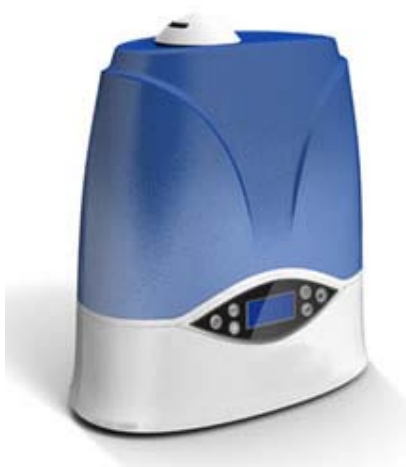

Cenník zvlhčovačov vzduchu 2011

Zvlhčovač vzduchu Desa : Zvlhčovač H60

Záruka: 2 roky
Dodávka: do 3 dní
cena s DPH: **145,20 EUR**
cena bez DPH: **121 EUR**

Uvedená cena je vrátane recyklačného poplatku.

Technické údaje:	
elektrické napájanie	230 / 50 V/Hz
hmotnosť	3,0 kg
rozmer	32x18,3x33,9 cm
El. príkon	45 W
zvlhčovacia kapacita	100 - 300 ml/h
použitie	do 40 m² (120 m³)

Popis :

Tento ultrazvukový zvlhčovač vzduchu určený do relatívne menších priestorov pomôže zlepšiť klimatické podmienky v prostredí, kde je nízka vlhkosť. Je ľahko ovládateľný, jeho funkcie zaisťujú komfortnú prevádzku, ktorá je zároveň veľmi ekonomická. Moderný design vrátane LCD displeja v kombinácii s veľkým výkonom zaručí zaujímavý, ale tiež účinný prvok vo Vašom okolí.